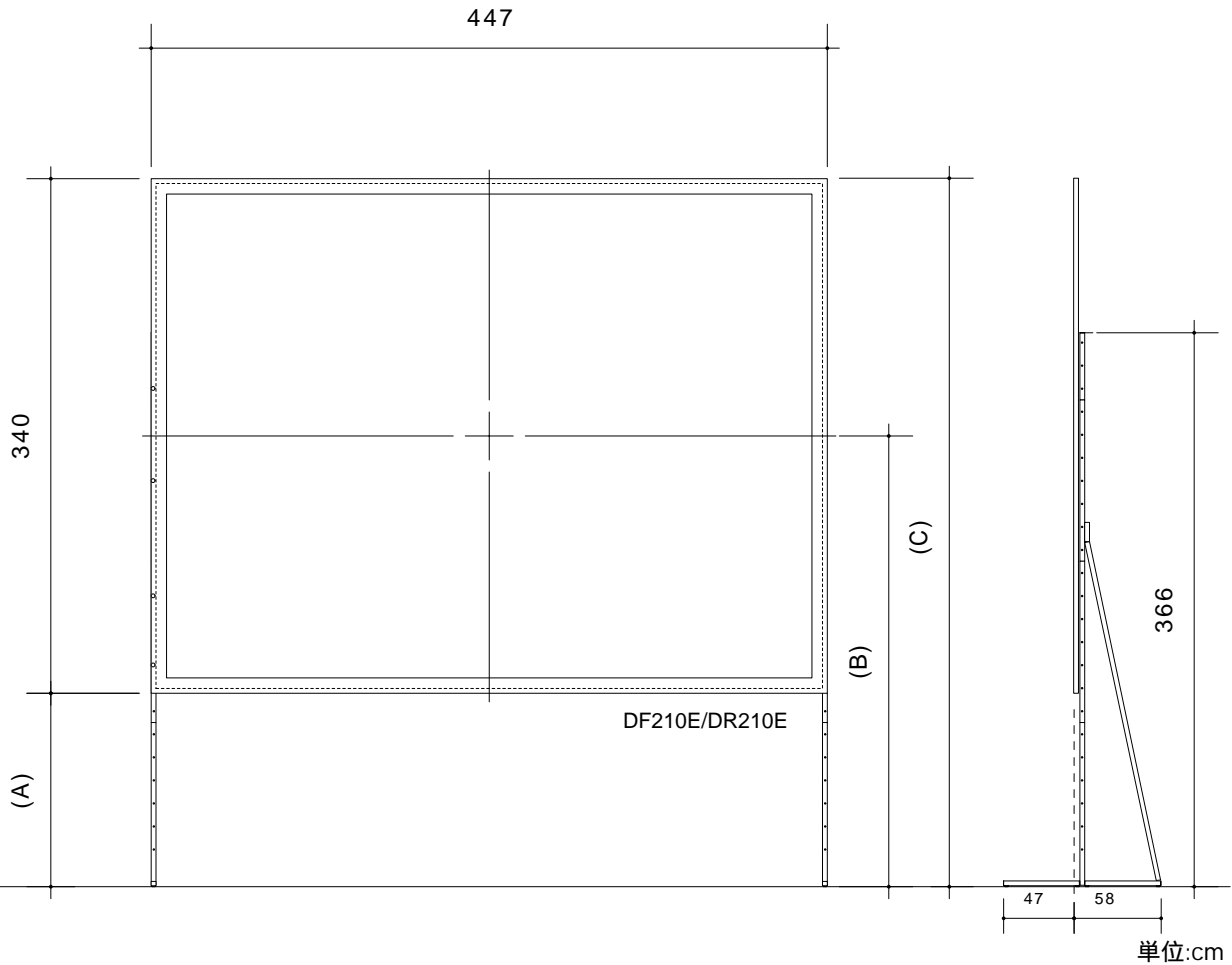

仕 様 書

組み立て式スクリーン

[DF-210E / DR-210E]

単位:cm

製品名称 DF-210E (ホワイト生地)
DR-210E (リア生地)
外形寸法 447 X 340cm
スクリーン有効サイズ 427 X 320cm
スタンド高さ 366cm (HDスタンド)
出荷重量 (公称) 約43kg (95lbs)
キャリングケース (M)33 X 40 X 132cm

スクリーン高さ設定の範囲			
ステップ	フレーム下端 (A)	スクリーン中心 (B)	全高 (C)
+3段	174	344	514
+2段	158	329	499
+1段	143	313	484
基準高さ	128	298	468
-1段	113	283	453
-2段	97	268	438
-3段	82	252	423
-4段	67	237	408
-5段	52	228	392
-6段	37	207	377
-7段	21	191	362
-8段	6	153	347

基準高さは、フレームとスタンドに貼られているカラーラベルでセットした位置です。
スクリーン高さを低くした際は必要に応じてスタンドを折りたたんでご使用ください。
高さステップは一段あたり15cm (6インチ) きざみです。

本仕様書の記載内容については変更する場合があります。

作成	修正	図面番号	 Durafold Screen	 株式会社 映像センター AUDIO VISUAL COMMUNICATIONS LTD.
MAR.11 2005				