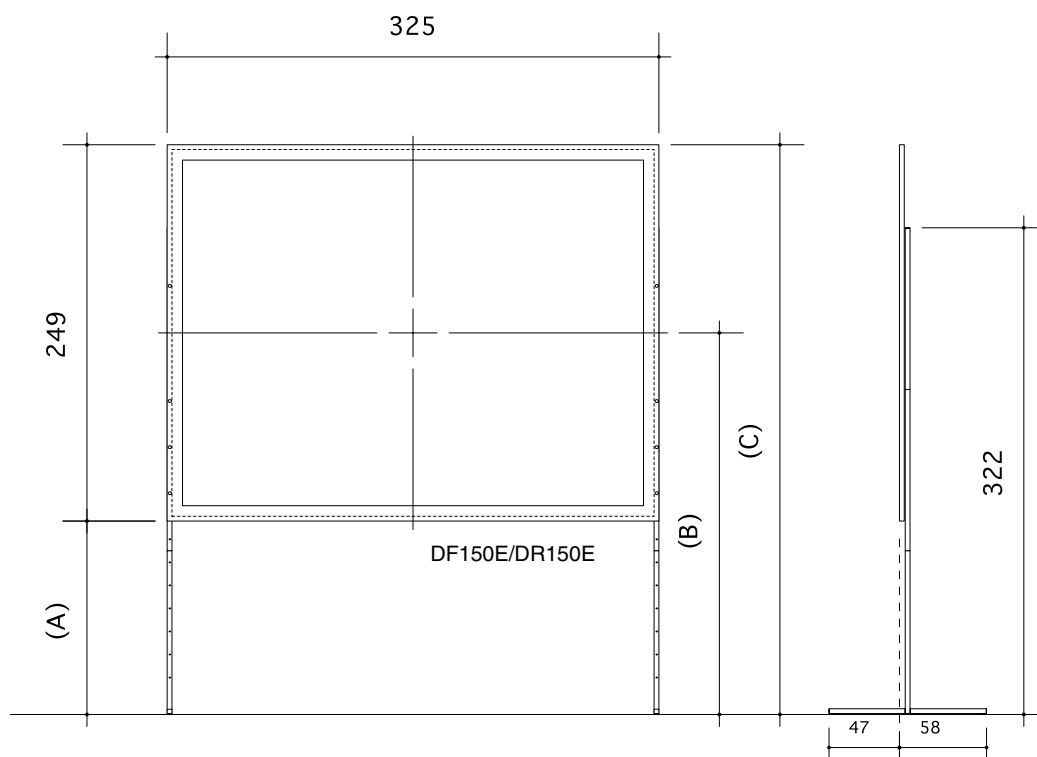

# 仕 様 書

組み立て式スクリーン

[ DF-150E / DR-150E ]

単位: cm

スクリーン高さ設定の範囲			
ステップ	フレーム下端 ( A )	スクリーン中心 ( B )	全高 ( C )
+3段	174	298	407
+2段	158	283	392
+1段	143	268	377
基準高さ	128	252	362
-1段	113	214	301
-2段	97	237	346
-3段	82	222	331
-4段	67	207	316
-5段	52	191	301
-6段	37	176	285
-7段	21	161	270
-8段	6	146	255

※基準高さは、フレームとスタンドに貼られているカラーラベルでセットした位置です。  
スクリーン高さを低くした際には必要に応じてスタンドを折りたたんでご使用ください。  
※高さステップは一段あたり15cm (6インチ) きざみです。

製品名称 DF-150E (ホワイト生地)  
DR-150E (リア生地)  
外形寸法 325 X 249cm  
スクリーン有効サイズ 305 X 229cm  
スタンド高さ 322cm (Tスタンド)  
出荷重量 (公称) 約35.5kg (78lbs)  
キャリングケース (M)33 X 40 X 132cm

◆本仕様書の記載内容については変更する場合があります。

作成	修正	図面番号	 Durafold Screen	 株式会社 映像センター AUDIO VISUAL COMMUNICATIONS LTD.
MAR. 11 2005				