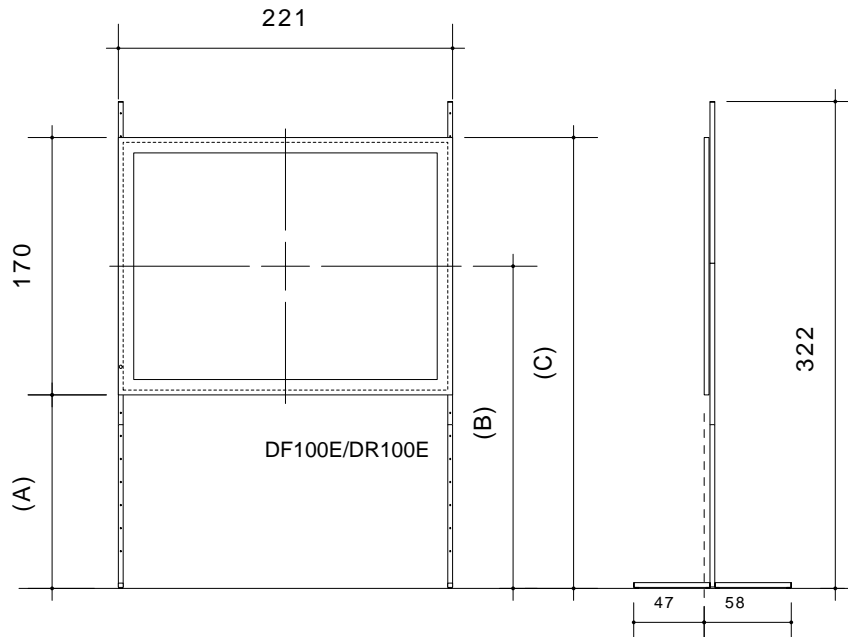

仕 様 書

組み立て式スクリーン

[DF-100E /DR-100E]

単位:cm

スクリーン高さ設定の範囲			単位:cm
ステップ	フレーム下端 (A)	スクリーン中心 (B)	全高 (C)
+3段	174	259	344
+2段	158	244	329
+1段	143	228	313
基準高さ	128	213	298
-1段	113	198	283
-2段	97	183	268
-3段	82	164	252
-4段	67	152	237
-5段	52	137	222
-6段	37	122	207
-7段	22	106	191
-8段	6	91	176

基準高さは、フレームとスタンドに貼られているカラーラベルでセットした位置です。
スクリーン高さを低くした際は必要に応じてスタンドを折りたたんでご使用ください。
高さステップは一段あたり15cm (6インチ) きざみです。

製品名称 DF-100E (ホワイト生地)
DR-100E (リア生地)
外形寸法 220 X 170cm
スクリーン有効サイズ 200 X 150cm
スタンド高さ 322cm (Tスタンド)
出荷重量 (公称) 約32kg (77lbs)
キャリングケース (M)33 X 40 X 132cm

本仕様書の記載内容については変更する場合があります。

作成	修正	図面番号	 Durafold Screen	 株式会社 映像センター AUDIO VISUAL COMMUNICATIONS LTD.
MAR.11 2005				